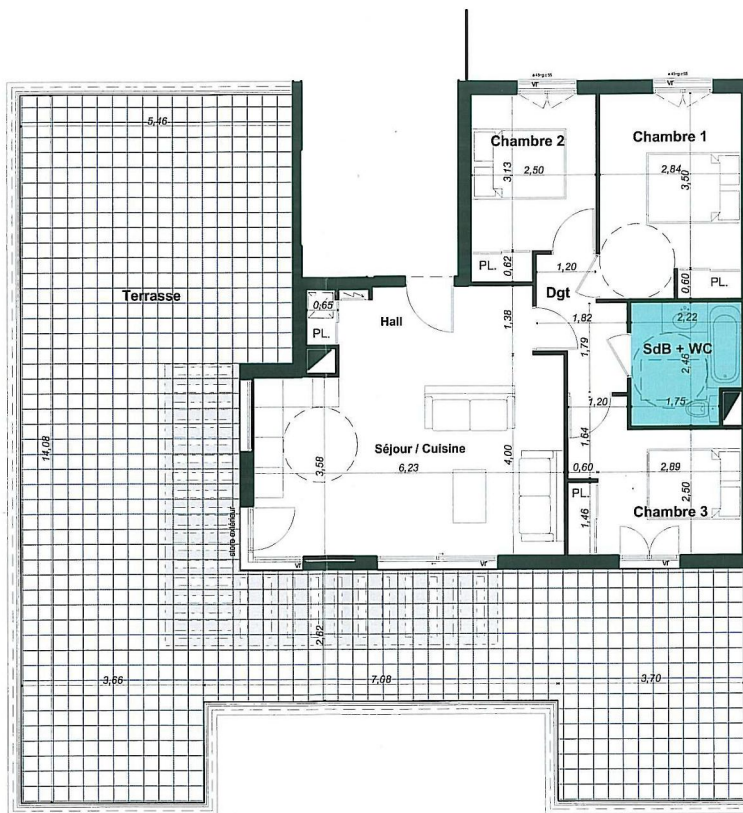

Terrasses SUD

0 6 1 5 0 Cannes la Bocca

REPERAGE

LEGENDE

TYPE	ETAGE	BAT.	LOT °
T4	R+4	C	C 41

Surfaces Habitables

Hall	6.02 m ²
Séjour + Cuisine	24.20 m ²
Chambre 1	11.65 m ²
Chambre 2	8.59 m ²
Chambre 3	9.53 m ²
Dgt	3.88 m ²
SdB + WC	5.11 m ²
Total Habitable	68.97 m²

Terrasse	99.62 m ²
----------	----------------------

11/02/2011

Nota: Des modifications sont susceptibles d'être apportées sur ce plan en fonction des nécessités techniques de la réalisation. Les surfaces sont approximatives, les retombées, soffites, faux plafonds, canalisations et radiateurs ne figurent pas sur ce plan.